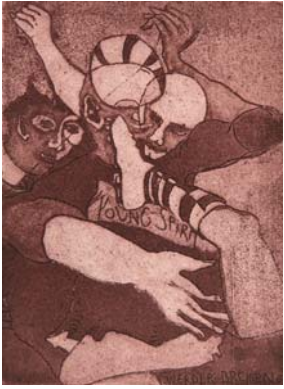

22x30

Toskana

Aquarelle

Exponat

Format

Titel

Technik / Bemerkungen

30x43